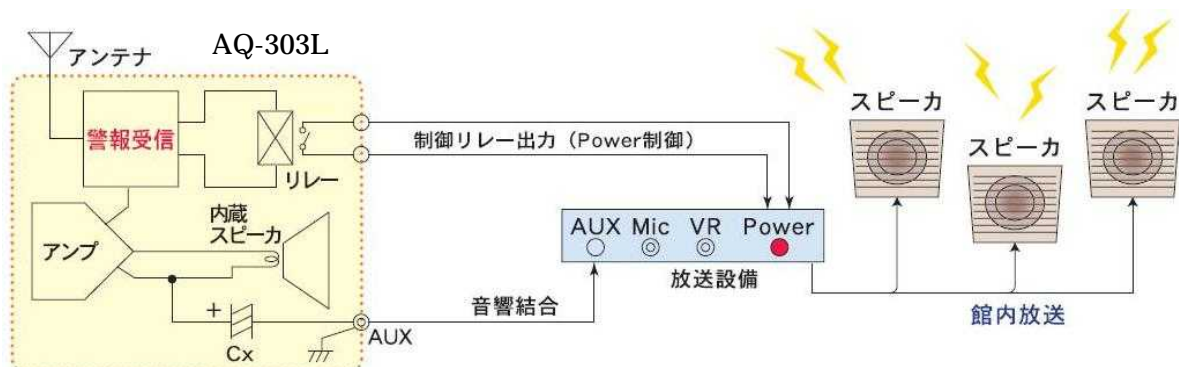

新型「からくり地震時計 AQ-303L」を発売

1. 概要

気象庁が管轄する緊急地震速報を、NHK は全国地域別に大きな揺れが来る前から電波により放送を開始できる体制を整えています。

この電波で通知される予知情報を 24 時間どこに設置しても受信できる新型「からくり地震時計 AQ-303L」を販売します。学園内への防災通報が未整備の小・中学校、保育園、幼稚園、そして介護施設、病院等へ設置できるようになります。

(利用例)

普段は、本地震時計を人の集まるロビーや教職員室に設置しておきます。国内で発生する大きな地震の予知情報を気象庁が発表すると、NHK や民法放送では緊急地震速報の放送を瞬時に流します。この信号電波を受信して、内部の受信部が起動し、地域別の緊急放送を聞くことができます。授業中であっても、地震の揺れがくる前から発声される音声で地震が大きいことを知ることができ、即座に避難や防御の体制が取れます。停電が発生しても、豊富な後情報が聞けるバッテリー付きです。

2. 仕様

外形寸法	250 (幅) × 180 (高さ) × 50 (奥行き) mm
重量	980g (付属品含まず)
制御部	音声出力用 AUX 端子 (3.5 ピンプラグ)
	無電圧リレー出力 RCA ジャック (0.5A/125VAC 1A/24VDC) a 接点
操作部	時計は電波受信で自動設定
	受信部は周波数設定ボタン、音量調整 VR 付
停電補償	リチウムイオン電池で補償

3. 接続方法

(接続例・・・施設内放送設備と連動させる方法)