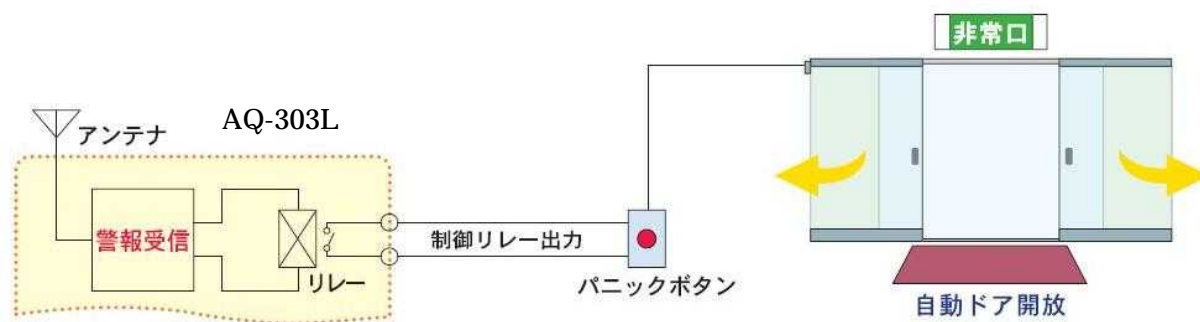

2. 仕様

外形寸法	250 (幅) × 180 (高さ) × 50 (奥行き) mm
重量	980g (付属品含まず)
制御部	音声出力用 AUX 端子 (3.5 ピンプラグ)
	無電圧リレー出力 RCA ジャック (0.5A/125VAC 1A/24VDC) a 接点
操作部	時計は電波受信で自動設定
	受信部は周波数設定ボタン、音量調整 VR 付
停電補償	リチウムイオン電池で補償

3. 接続方法

(接続例・・・施設内放送設備と連動させる方法)

(接続例・・・自動ドアの開放方法)

4 . 外観写真

(AQ-303L/据置きタイプ)

(AQ-505L/壁掛けタイプ)

5 . お問い合わせ先

株式会社アートデータ

TEL : 03-5790-5300 FAX : 03-5454-4800