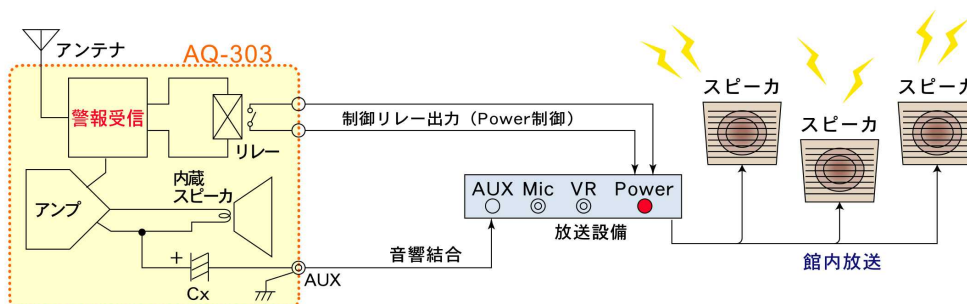

#### (利用例)

普段は本地震時計を人の集まるロビーや教室に設置しておきます。国内で発生する大きな地震の予知情報を気象庁が発表すると NHK や民法放送では緊急地震速報の放送を流します。この信号電波を受信して自動反応し、内部の受信部が自動起動、緊急放送を聞くことができます。もし就寝中であっても地震の揺れがくる前から発声される音声で地震が大きいことを知り、即座に避難や防御の体勢が取れます。停電が発生しても、豊富な後情報が聞けるバッテリー付です。

### 2. 仕様

外形寸法	230 (幅) × 160 (高さ) × 60 (奥行き) (mm)
重量	820 g (付属品含まず)
制御部	音声出力用 A U X 端子 (3.5 ピンプラグ) 無電圧リレー出力 RCA ジャック (0.5A/125VAC 1A/24VDC) a 接点
操作部	時計は電波受信で自動設定 受信部は周波数設定ボタン、音量調整 V R 付

### 3. 接続方法

(接続例・・・施設内放送設備と連動させる方法)

(接続例・・・自動ドアの開放方法)