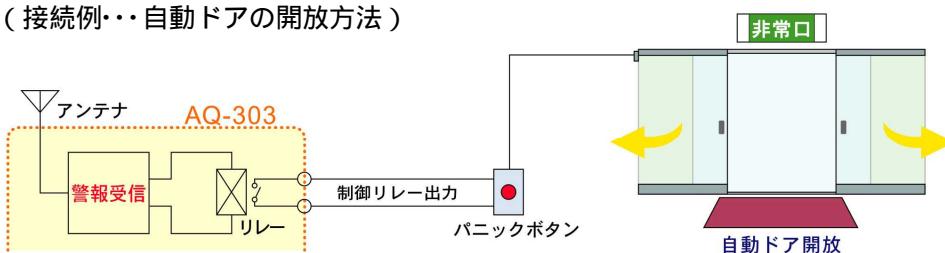

#### (利用例)

普段は本地震時計を人の集まるロビーや教室に設置しておきます。国内で発生する大きな地震の予知情報を気象庁が発表すると NHK や民法放送では緊急地震速報の放送を流します。この信号電波を受信して自動反応し、内部の受信部が自動起動、緊急放送を聞くことができます。もし就寝中であっても地震の揺れがくる前から発声される音声で地震が大きいことを知り、即座に避難や防御の体勢が取れます。停電が発生しても、豊富な後情報が聞けるバッテリー付です。

### 2. 仕様

外形寸法	230 (幅) × 160 (高さ) × 60 (奥行き) (mm)
重量	820 g (付属品含まず)
制御部	音声出力用 A U X 端子 (3.5 ピンプラグ) 無電圧リレー出力 RCA ジャック (0.5A/125VAC 1A/24VDC) a 接点
操作部	時計は電波受信で自動設定 受信部は周波数設定ボタン、音量調整 V R 付

### 3. 接続方法

(接続例・・・施設内放送設備と連動させる方法)

(接続例・・・自動ドアの開放方法)